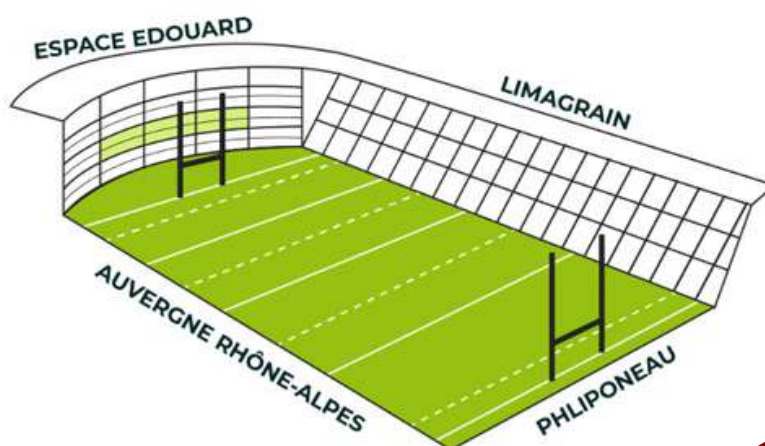

L'espace Groupama surplombe la pelouse du stade Marcel-Michelin, cet espace haut de gamme vous permettra de passer un moment chaleureux en avant-match, à la mi-temps et en après-match :

- Prestation en avant match, à la mi-temps et après le match
- Places en tribune Edouard avec sièges houssés nominatifs
- Cocktail haut de gamme du traiteur "Le Montrognon" accompagné d'hôtesse pour le service
- Parking inclus, 1 place pour 4
- Présence de personnalités VIP
- Évènement prévisionnel tout au long de la saison